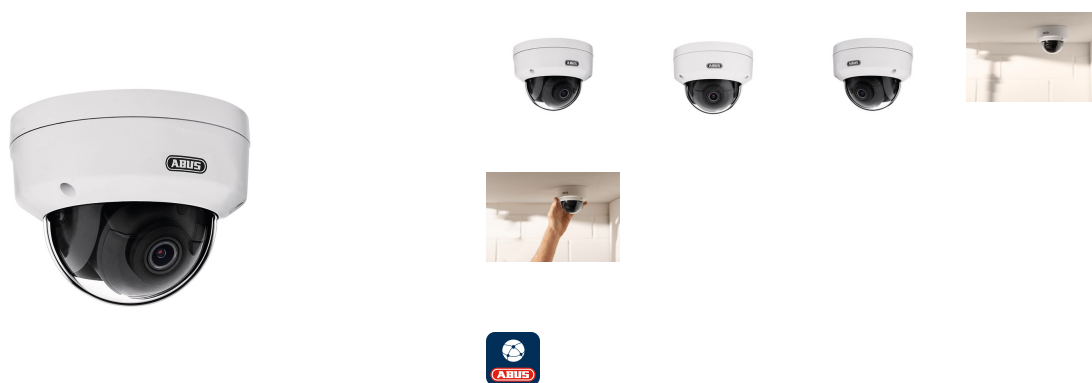

ABUS Security Center

2MPx IP PoE Mini Dome-Kamera

Artikelnummer: TVIP42510 | EAN: 4043158200423

Produktvorteile

- PoE-Überwachungskamera für den Innen- und Außenbereich, ideal an der Decke platziert; kleine, leistungsstarke und vielseitige Sicherheitskamera mit professionellen Features; speichert auf microSD, Rekorder/NVR oder NAS
- Per Power over Ethernet (PoE) mit nur einem Kabel äußerst zuverlässig (viele) Videodaten zum Router/Switch/Rekorder übertragen und gleichzeitig Kamera mit Strom versorgen; Spannungsversorgung wahlweise per 12-V-DC-Steckernetzteil
- Schlanke Inbetriebnahme in wenigen Minuten per PC/Browser oder Rekorder/Monitor und kostenfreiem ABUS IP-Installer (sucht im heimischen bzw. Firmen-Netzwerk nach IP-Adresse der Kamera)
- Konfiguration per etablierter Benutzeroberfläche (Bewegungserkennung, Zeitpläne, Privatzenen etc.)
- True-WDR-Funktion (120 dB) für Gegenlicht-Situationen, IR-LEDs für Nachtsicht bis zu 30 Meter (je nach Einsatzort), Wind & Wetter-geeignet (Schutzart IP67), Full HD-Auflösung (2 Megapixel, 1080p) und 111° Blickwinkel
- Kompakte Abmessungen/Größe (Bauform Mini-Dome, Durchmesser 11 cm) optimal für die dezente 24/7-Videoüberwachung in Firma oder Zuhause; durch Bewegungserkennung weniger Speicherplatzbedarf und schnelles Finden der gesuchten Szene
- Aufzeichnungen per microSD-Speicherkarte (Zubehör), Netzwerkvideorekorder (NVR) oder NAS (Network Attached Storage); H.265 Plus-Videokomprimierung für längeres Aufzeichnen bei hocheffizienter Speicherplatznutzung
- Einfacher mobiler Zugriff auf Livestream und Speicher mit Smartphone/Tablet via ABUS Link Station-App inkl. Push-Nachricht bei Bewegungsalarm (ohne Einstellungen am Router vorzunehmen); Info/Bilder optional auch per E-Mail/FTP